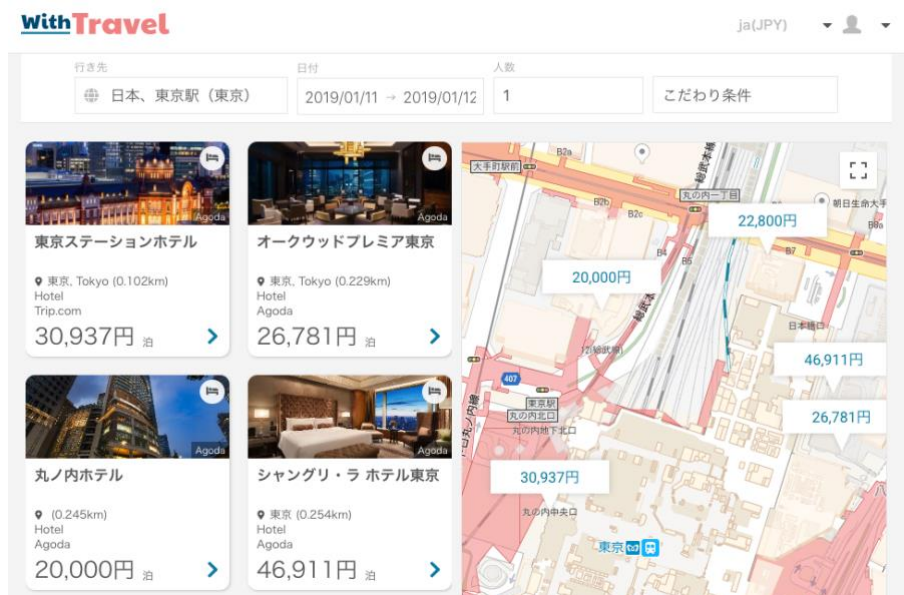

これに伴い WithTravel 上にて Trip.com に掲載している宿泊施設が検索可能になります。

WithTravel は日本国内の約 6 万軒のホテル・旅館・民泊を一括で検索・比較できるサービスです。日本語以外に、英語、中国語(繁体字・簡体字)、韓国語、タイ語、マレーシア語、ベトナム語、インドネシア語にも対応しているため、日本人の方はもちろん、訪日旅行者の方々にも手軽にご利用いただけます。

Web: <https://withtravel.net/>

iOS アプリ: <http://appstore.com/withtravel>

Android アプリ: <https://play.google.com/store/apps/details?id=app.withtravel>

今回の Trip.com との業務提携で、これまで以上により多くの宿泊施設が検索・比較できるようになり、国内の旅行者や訪日旅行者により最適な宿泊施設を提供できるようになります。

WithTravelは今後も更に多くの旅行サイトとの提携、機能追加をリリースしていくことで、より最適な宿泊施設を検索・比較できるようにサービスの拡大をしていきます。

【WithTravel 上で Trip.com の宿泊施設掲載例】

Web 版検索結果画面

アプリ版施設説明画面

アプリ版施設詳細画面

【Trip.com (トリップドットコム)とは】

宿泊予約、交通チケット、パッケージツアー等を提供する中国本社の OTA(オンライントラベルエージェント)『Ctrip.com International, Ltd.』が運営する中国国外向け OTA サービス。13ヶ国語対応のウェブサイトとアプリを通じて、旅行商品のワンストップ予約サービスを提供し、提携ホテルは世界 200ヶ国 120万軒、フライトは 200万ルート、5,000都市を網羅しています。

URL: <https://jp.trip.com/>

【WithTravel (ウイズトラベル)とは】

WithTravel は、日本国内のさまざまなホテル・旅館・民泊を横断的に一括で検索ができるサービスです。「行き先」「日付」「人数」といった条件に加え、「価格帯」や「施設種別(ホテル・旅館か民泊か)」、「設備内容」を細かく指定することで、最適な宿泊先をスムーズに見つけることができます。また、宿泊先のお気に入り登録や、検索履歴の閲覧など、快適にサービス利用を継続する機能も充実しています。